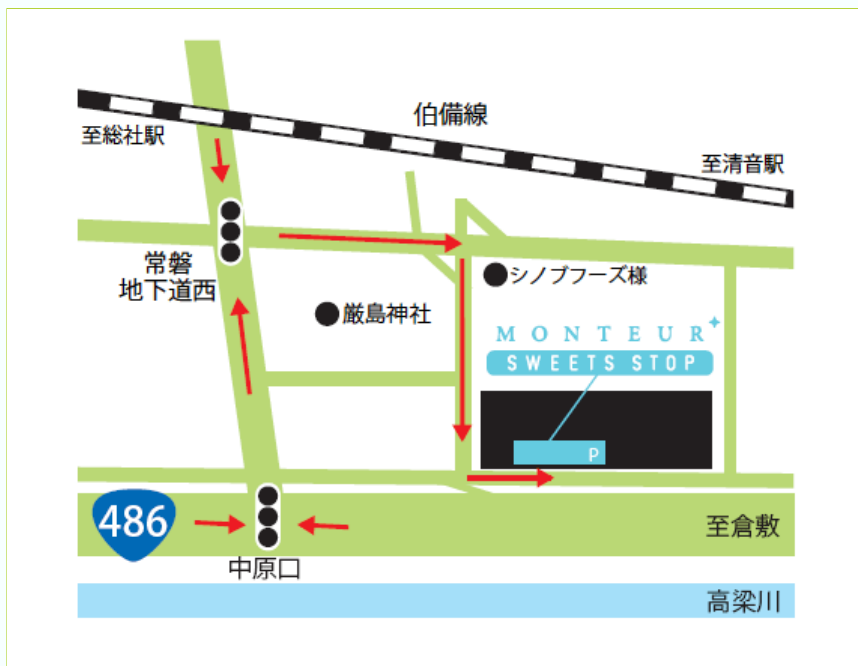

素通りできない立ち寄り空間。おいしいお菓子がいつでもお客様を待っています。

店内にはイートインスペースを併設。購入いただいたスイーツはもちろん、

低温殺菌牛乳で作った自慢のソフトクリームやお店で淹れる香り高いコーヒーなどゆっくりとお楽しみいただけます。

住所

〒719-1133 岡山県総社市中原88-8

※総社駅より車で約10分

※国道486号線、中原口交差点から直線200m
付近

**お車でご来店の際は左地図の赤色矢印のルート
でお越しください。**

※駐車場完備

※マイクロバス以上をご利用の際には事前にご
相談ください

営業時間

10:00~17:00

1月1日、2日休業

営業時間は変更となる場合がございます。

電話

048-994-3710 (土日祝日を除く)